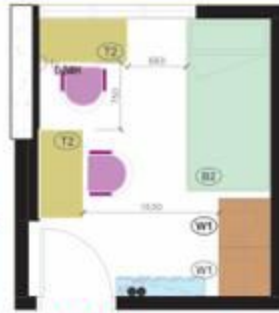

Contact:-

Patrick 012-226 5313
David 012-681 5093
Ms Supi 011-2151 9013

TYPE A

Unit Size 913sq.ft

Unit	A1	A2	A3
Type	Double	Double	Single

(A2) Bedroom 1

(A1)
Master
Bedroom

(A3)
Bedroom 2

TYPE B

Unit Size 1083sq.ft

Unit	B1	B2	B3
Type	Double	Double	Single

(B1)
Master
Bedroom

(B2)
Bedroom 1

(B3)
Bedroom 2

TYPE D

Unit Size 1213sq.ft

Unit	D1	D2	D3	D4
Type	Double	Double	Double	Double

(D1)
Master
Bedroom 1

(D2)
Master
Bedroom 2

(D3)
Bedroom 1

(D4)
Bedroom 2