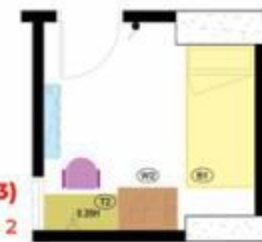

Contact:-

Patrick 012-226 5313
David 012-681 5093
Ms Supi 011-2151 9013

TYPE A

Unit Size 913sq.ft

Unit	A1	A2	A3
Type	Double	Double	Single

(A2) Bedroom 1

(A1)
Master
Bedroom

(A3)
Bedroom 2

TYPE B

Unit Size 1083sq.ft

Unit	B1	B2	B3
Type	Double	Double	Single

(B1)
Master
Bedroom

(B2)
Bedroom 1

(B3)
Bedroom 2

TYPE D

Unit Size 1213sq.ft

Unit	D1	D2	D3	D4
Type	Double	Double	Double	Double

(D1)
Master
Bedroom 1

(D2)
Master
Bedroom 2

(D3)
Bedroom 1

(D4)
Bedroom 2