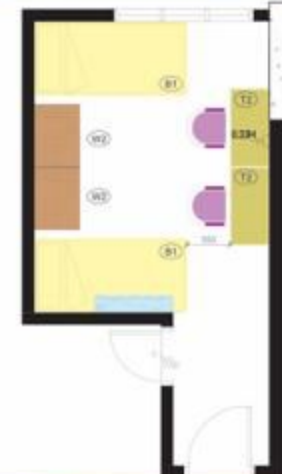

Contact:-

Patrick 012-226 5313
David 012-681 5093
Ms Supi 011-2151 9013

TYPE A

Unit Size 913sq.ft

Unit	A1	A2	A3
Type	Double	Double	Single

(A2) Bedroom 1

(A1)
Master
Bedroom

(A3)
Bedroom 2

TYPE B

Unit Size 1083sq.ft

Unit	B1	B2	B3
Type	Double	Double	Single

(B1)
Master
Bedroom

(B2)
Bedroom 1

(B3)
Bedroom 2

TYPE D

Unit Size 1213sq.ft

Unit	D1	D2	D3	D4
Type	Double	Double	Double	Double

(D1)
Master
Bedroom 1

(D2)
Master
Bedroom 2

(D3)
Bedroom 1

(D4)
Bedroom 2