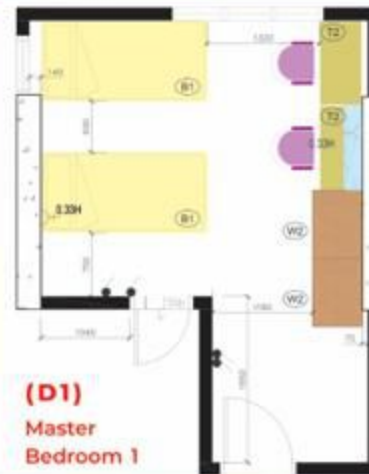

Contact:-

Patrick 012-226 5313
David 012-681 5093
Ms Supi 011-2151 9013

TYPE A

Unit Size 913sq.ft

Unit	A1	A2	A3
Type	Double	Double	Single

(A2) Bedroom 1

(A1)
Master
Bedroom

(A3)
Bedroom 2

TYPE B

Unit Size 1083sq.ft

Unit	B1	B2	B3
Type	Double	Double	Single

(B1)
Master
Bedroom

(B2)
Bedroom 1

(B3)
Bedroom 2

TYPE D

Unit Size 1213sq.ft

Unit	D1	D2	D3	D4
Type	Double	Double	Double	Double

(D1)
Master
Bedroom 1

(D2)
Master
Bedroom 2

(D3)
Bedroom 1

(D4)
Bedroom 2