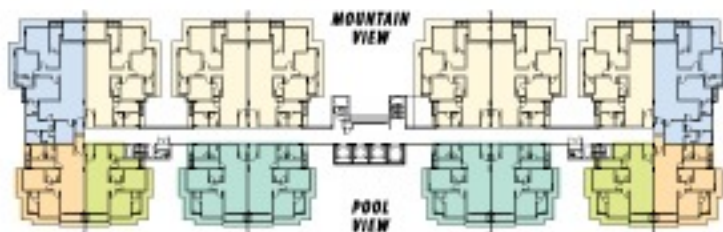

## Type D

4 + 1 Bedrooms

1701 sqf ☺☺☺☺☺  
☺☺☺☺☺

UNIT TYPE RATE

D1	☺☺	RM 850
D2	☺☺	RM 700
D3	☺☺	RM 800
D4	☺	RM 550
D5	☺	RM 300

WHOLE UNIT -----  
RM 3000

## Type A

3 + 1 Bedrooms

1496 sqf ☺☺☺☺☺  
☺☺☺☺☺

UNIT TYPE RATE

A1	☺☺	RM 850
A2	☺☺	RM 700
A3	☺	RM 600
A4	☺	RM 330

WHOLE UNIT -----  
RM 2400

## Type B

2 + 1 Bedrooms

1001 sqf ☺☺☺☺☺

UNIT TYPE RATE

B1	☺☺	RM 800
B2	☺	RM 650
B3	☺	RM 330

WHOLE UNIT -----  
RM 1700